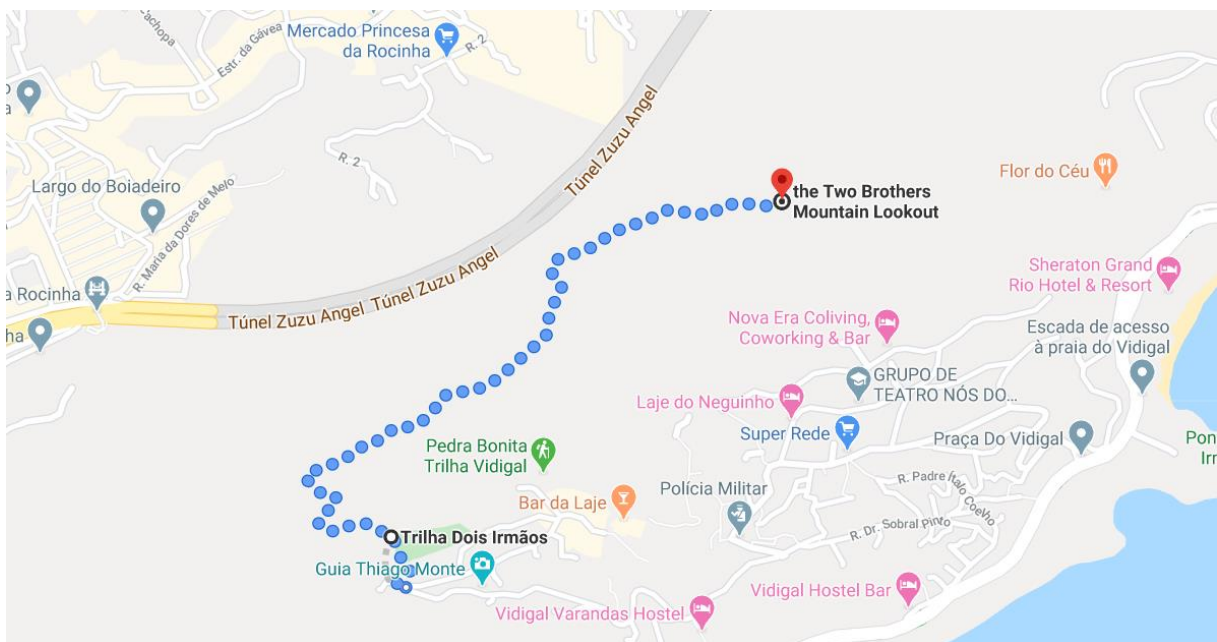

Wegbeschreibung: Wanderung Two Brothers Mountain

➤ Wichtige Standorte

➤ Weg der Moto-Taxis vom Eingang der Favela bis zum Startpunkt der Wanderung

➤ Wanderweg zum Aussichtspunkt

➤ Rückweg ab Praça Do Vidigal