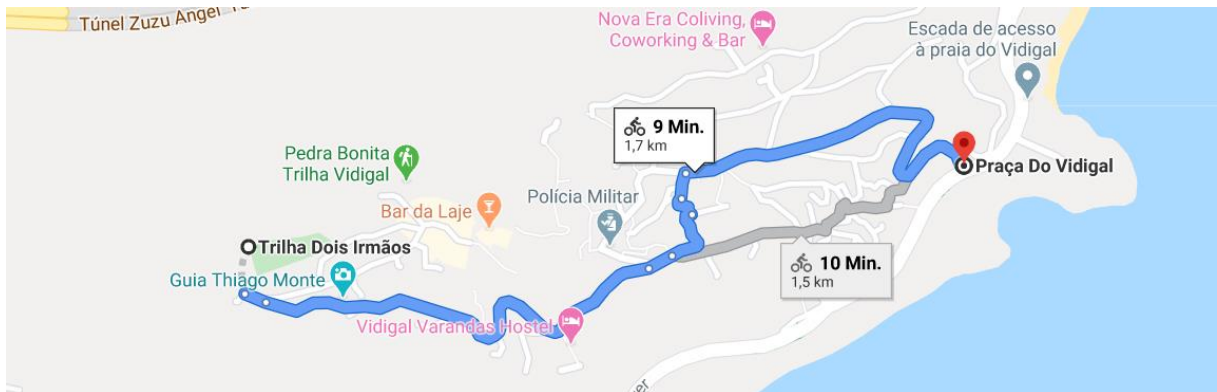

Wegbeschreibung: Wanderung Two Brothers Mountain

➤ Wichtige Standorte

➤ Weg der Moto-Taxis vom Eingang der Favela bis zum Startpunkt der Wanderung

➤ Wanderweg zum Aussichtspunkt

➤ Rückweg ab Praça Do Vidigal